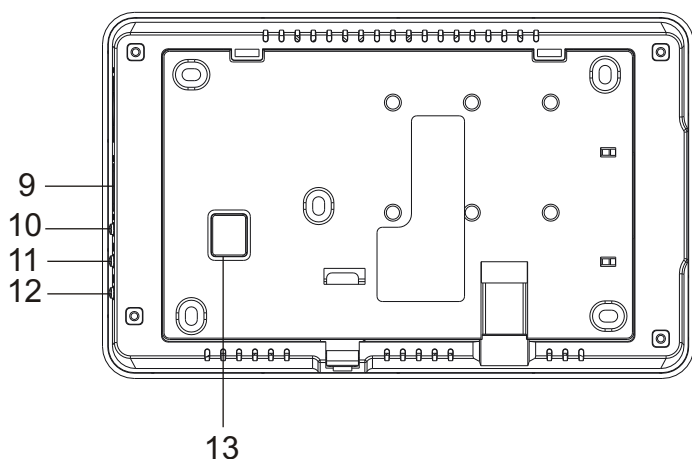

# VIDEO MONITOR

**34 A4 - E8BC**

# II. SCHÉMA ZAPOJENIA

\* Kapacita systému: 1 vnútorný monitor  
2 video vstupné panely

## IV. TECHNICKÁ ŠPECIFIKÁCIA

<b>MODEL</b>	A4-E8BC
Vstupné napätie	DC 13,5 V
Spotreba	≤ 1,5 W (v pohotovostnom režime), ≤ 15W (v prevádzke)
Obrazovka	7" farebný LCD
Spojenie	4-vodičová (polarizovaná)
Dĺžka káblov	≤ 50m - AWG20, ≤ 100m - AWG18
Čas volania	90s
Čas hovoru/monitor	60s
Komunikácia	handsfree
Zvonenie	9 možných zvonení
Okolité teplota	0 ~ +40°C
Inštalácia	povrchová
Rozmery (ŠxVxH)	223mm x 138mm x 29,4mm