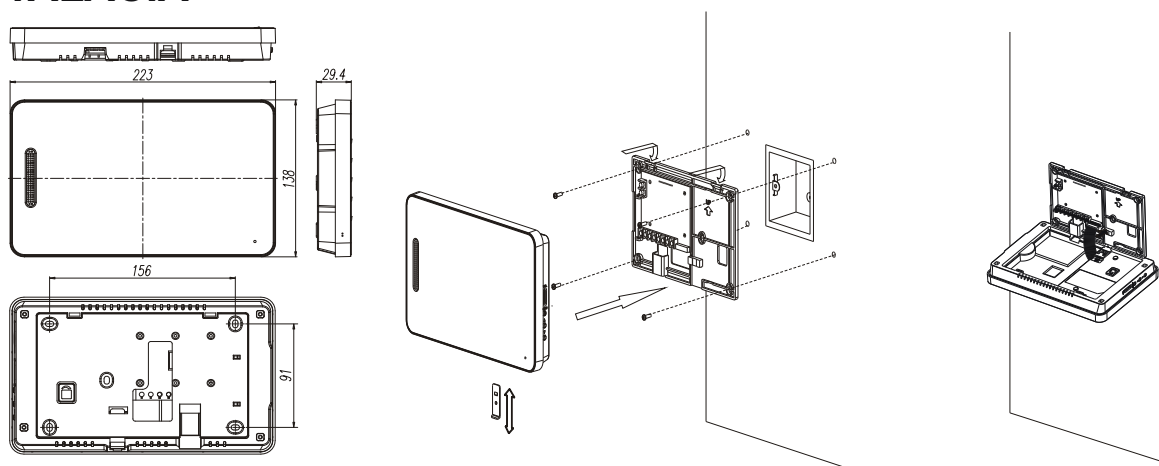

IV. TECHNICKÁ ŠPECIFIKÁCIA

MODEL	A4-E8BC
Vstupné napätie	DC 13,5 V
Spotreba	≤ 1,5 W (v pohotovostnom režime), ≤ 15W (v prevádzke)
Obrazovka	7" farebný LCD
Spojenie	4-vodičová (polarizovaná)
Dĺžka káblov	≤ 50m - AWG20, ≤ 100m - AWG18
Čas volania	90s
Čas hovoru/monitor	60s
Komunikácia	handsfree
Zvonenie	9 možných zvonení
Okolité teplota	0 ~ +40°C
Inštalácia	povrchová
Rozmery (ŠxVxH)	223mm x 138mm x 29,4mm

V. INŠTALÁCIA