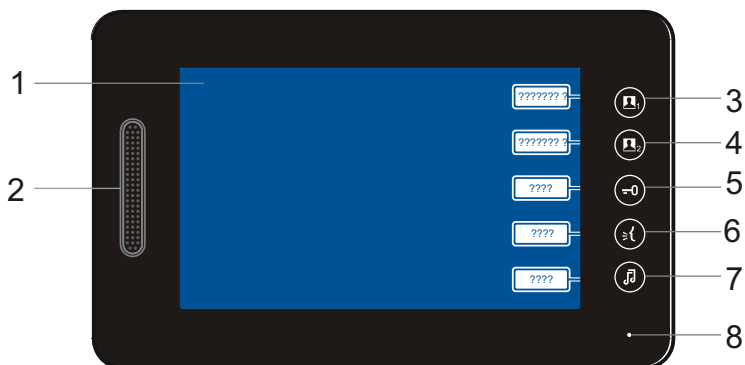

## Predný panel

1. Obrazovka
2. Reproduktor
3. Tlačidlo monitor 1
4. Tlačidlo monitor 2
5. Tlačidlo otváranie dverí OPEN
6. Volacie tlačidlo TALK
7. Tlačidlo zvonenia RINGTONE
8. Mikrofón
9. Potenciometer ovládania hlasitosti hovoru
10. Tlačidlo MENU
11. Tlačidlo HORE
12. Tlačidlo DOLE
13. Potenciometer ovládania hlasitosti zvonenia

# II. SCHÉMA ZAPOJENIA

\* Kapacita systému: 1 vnútorný monitor  
2 video vstupné panely

## IV. TECHNICKÁ ŠPECIFIKÁCIA

<b>MODEL</b>	A4-E8BC
Vstupné napätie	DC 13,5 V
Spotreba	≤ 1,5 W (v pohotovostnom režime), ≤ 15W (v prevádzke)
Obrazovka	7" farebný LCD
Spojenie	4-vodičová (polarizovaná)
Dĺžka káblov	≤ 50m - AWG20, ≤ 100m - AWG18
Čas volania	90s
Čas hovoru/monitor	60s
Komunikácia	handsfree
Zvonenie	9 možných zvonení
Okolité teplota	0 ~ +40°C
Inštalácia	povrchová
Rozmery (ŠxVxH)	223mm x 138mm x 29,4mm