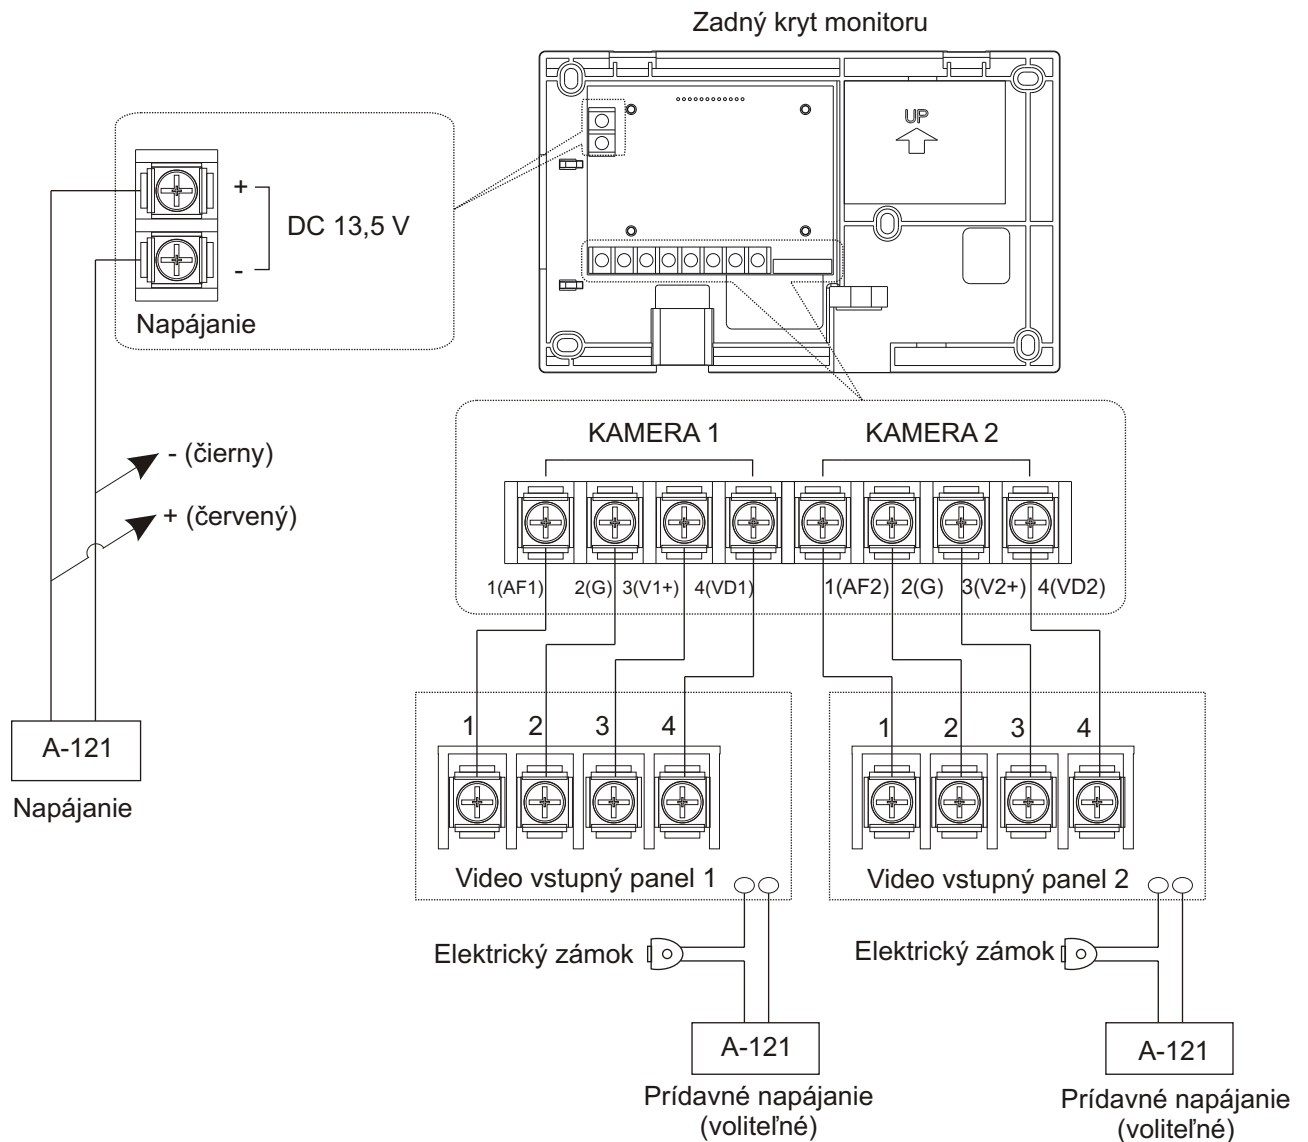

## Predný panel

1. Obrazovka
2. Reproduktor
3. Tlačidlo monitor 1
4. Tlačidlo monitor 2
5. Tlačidlo otváranie dverí OPEN
6. Volacie tlačidlo TALK
7. Tlačidlo zvonenia RINGTONE
8. Mikrofón
9. Potenciometer ovládania hlasitosti hovoru
10. Tlačidlo MENU
11. Tlačidlo HORE
12. Tlačidlo DOLE
13. Potenciometer ovládania hlasitosti zvonenia

## Zadný panel

# II. SCHÉMA ZAPOJENIA

\* Kapacita systému: 1 vnútorný monitor  
2 video vstupné panely