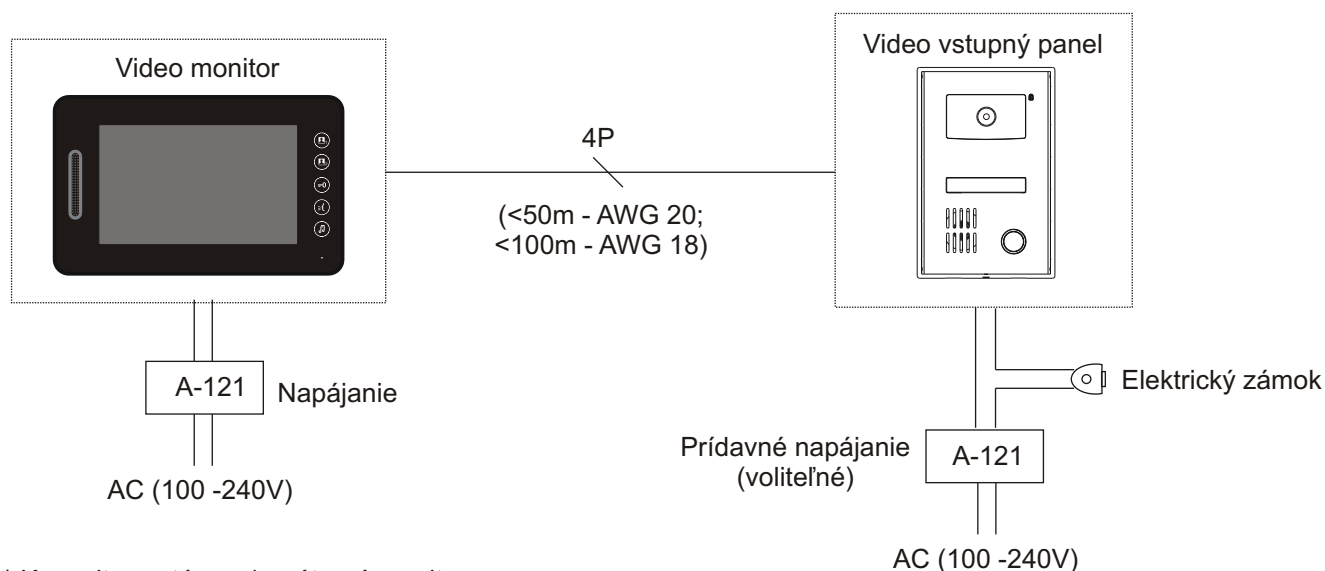

## Predný panel

1. Obrazovka
2. Reproduktor
3. Tlačidlo monitor 1
4. Tlačidlo monitor 2
5. Tlačidlo otváranie dverí OPEN
6. Volacie tlačidlo TALK
7. Tlačidlo zvonenia RINGTONE
8. Mikrofón
9. Potenciometer ovládania hlasitosti hovoru
10. Tlačidlo MENU
11. Tlačidlo HORE
12. Tlačidlo DOLE
13. Potenciometer ovládania hlasitosti zvonenia

# II. SCHÉMA ZAPOJENIA

\* Kapacita systému: 1 vnútorný monitor  
2 video vstupné panely

## IV. TECHNICKÁ ŠPECIFIKÁCIA

<b>MODEL</b>	A4-E8BC
Vstupné napätie	DC 13,5 V
Spotreba	≤ 1,5 W (v pohotovostnom režime), ≤ 15W (v prevádzke)
Obrazovka	7" farebný LCD
Spojenie	4-vodičová (polarizovaná)
Dĺžka káblov	≤ 50m - AWG20, ≤ 100m - AWG18
Čas volania	90s
Čas hovoru/monitor	60s
Komunikácia	handsfree
Zvonenie	9 možných zvonení
Okolité teplota	0 ~ +40°C
Inštalácia	povrchová
Rozmery (ŠxVxH)	223mm x 138mm x 29,4mm